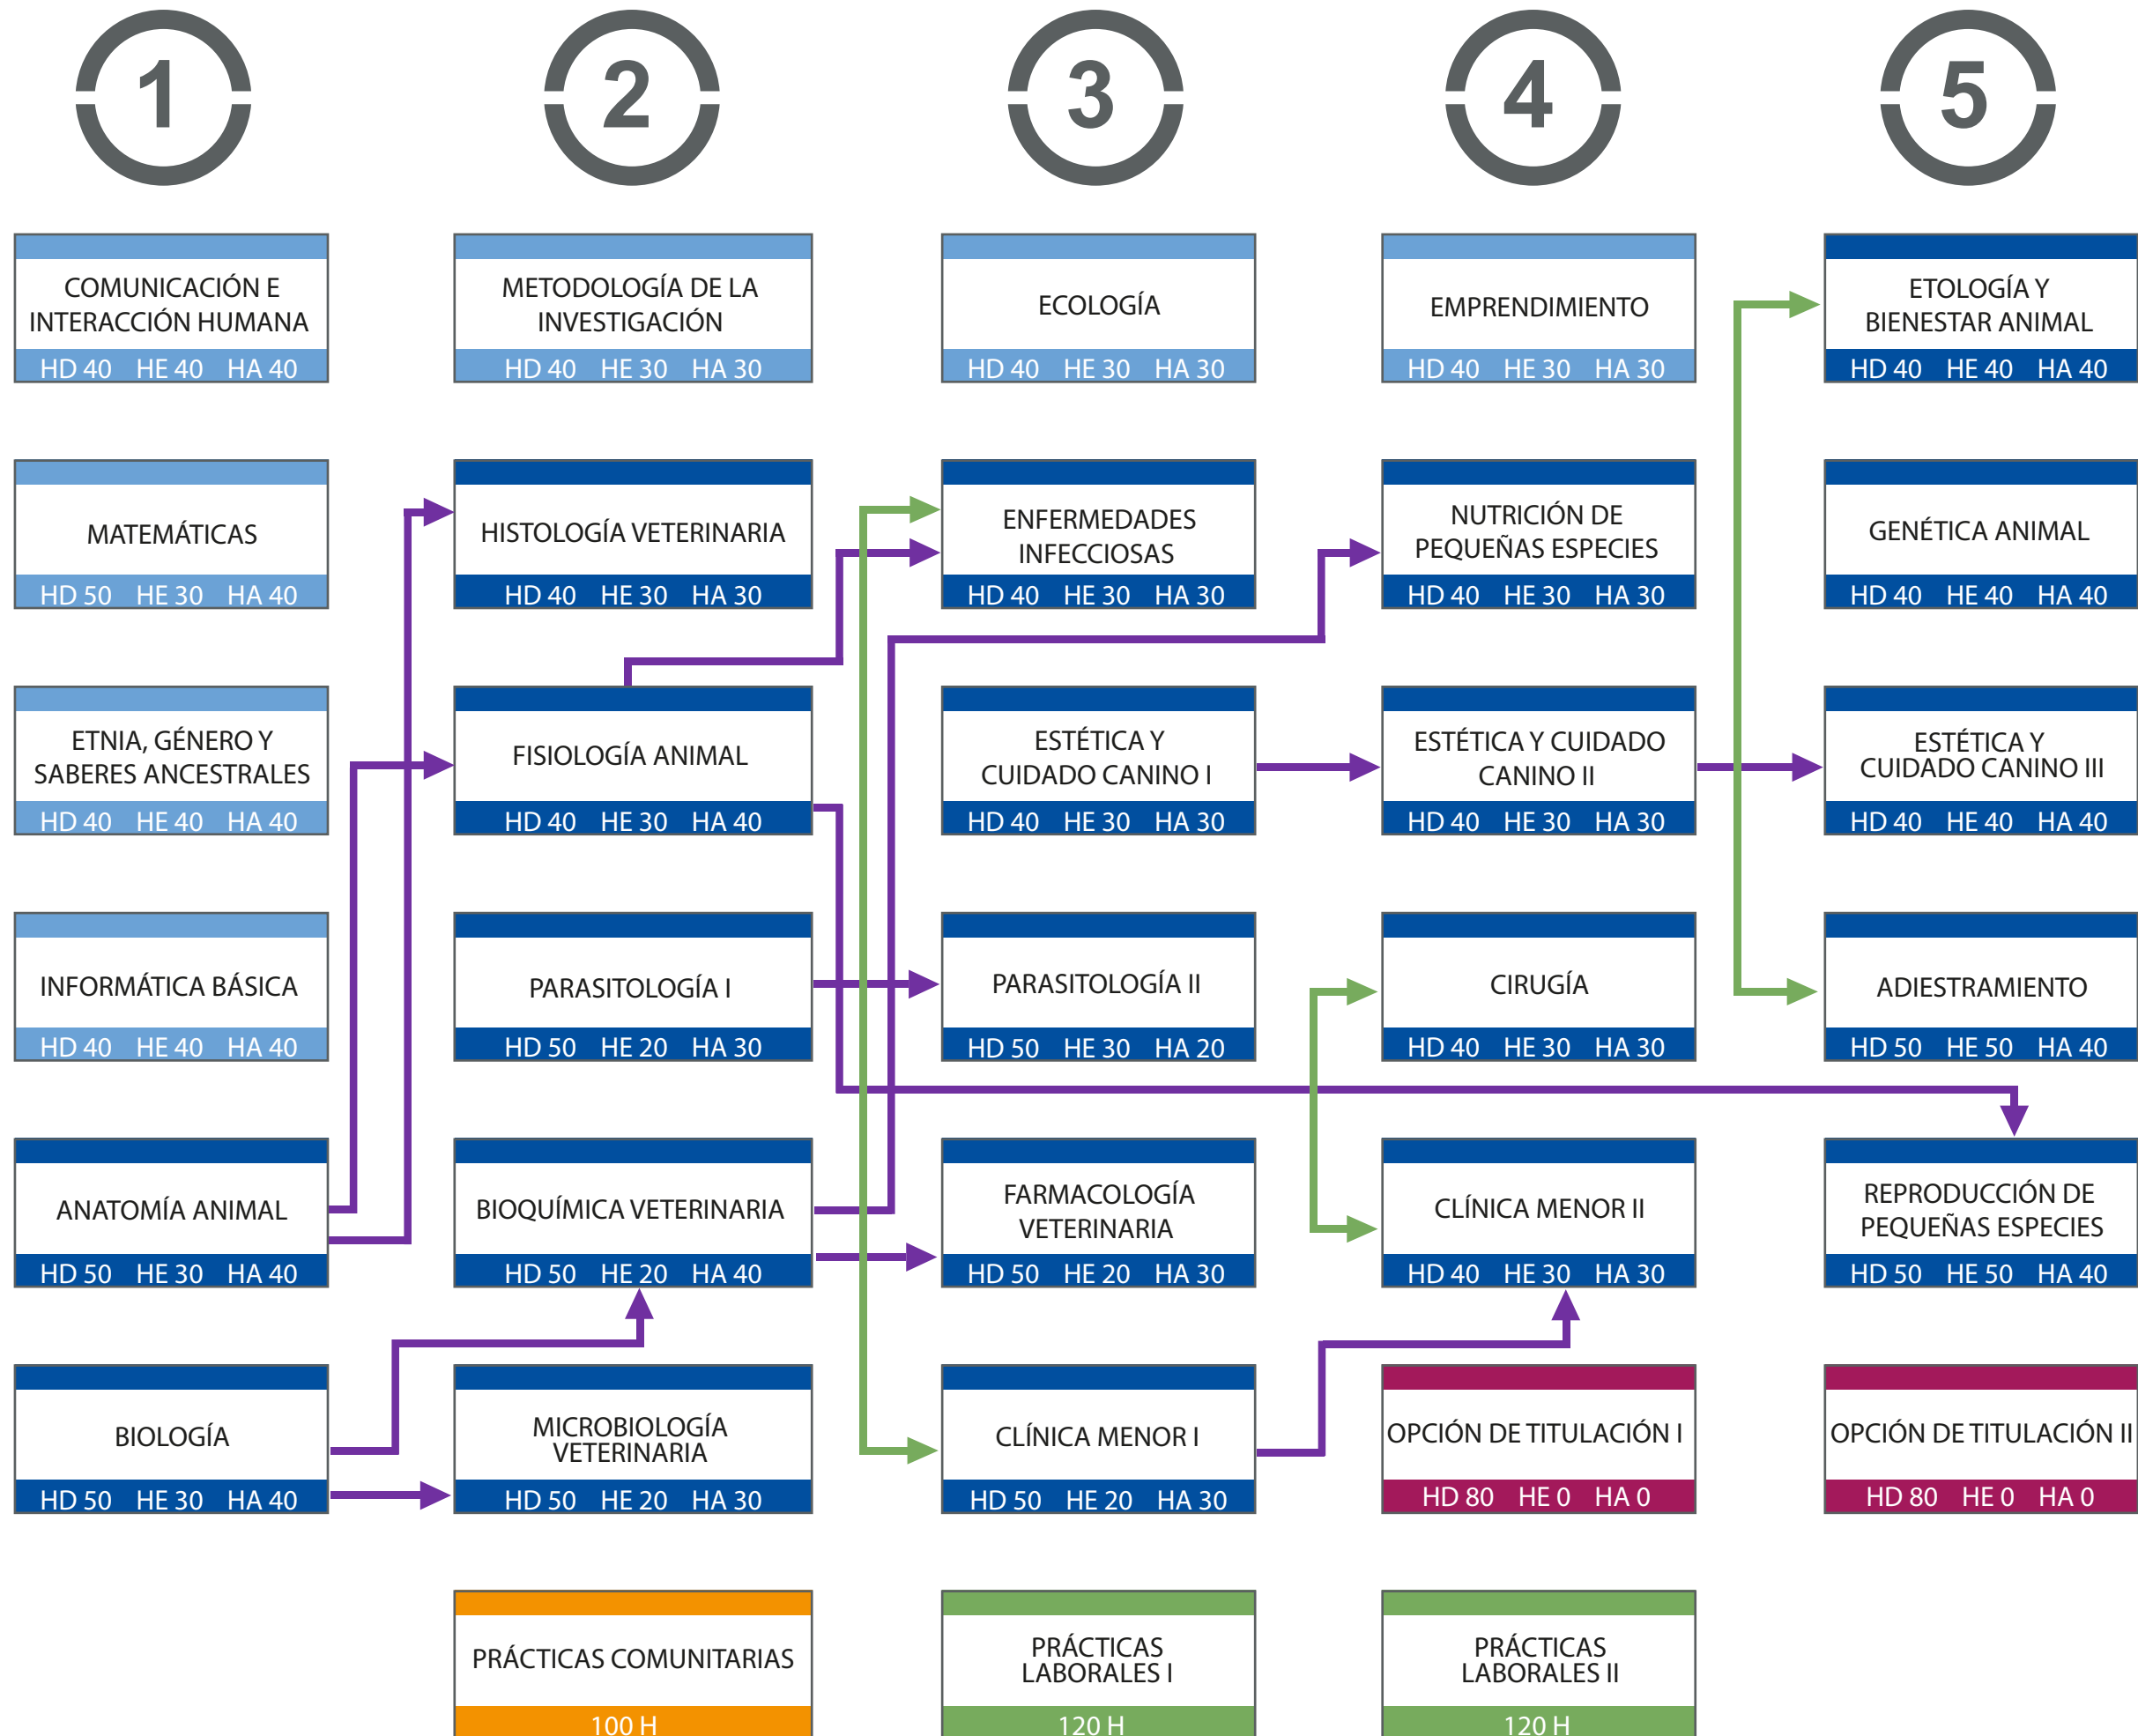

INSTITUTO SUPERIOR TECNOLÓGICO SAN GABRIEL

TECNOLOGÍA SUPERIOR EN CUIDADO CANINO

MALLA CURRICULAR

- Básica
- Profesional
- Titulación
- Prácticas Laborales I (120 Horas)
- Prácticas Laborales II (120 Horas)
- Prácticas Comunitarias (100 Horas)

→ Prerrequisito

→ Correquisito

RESOLUCIÓN DE APROBACIÓN:
RPC-SO-04-No.107-2021