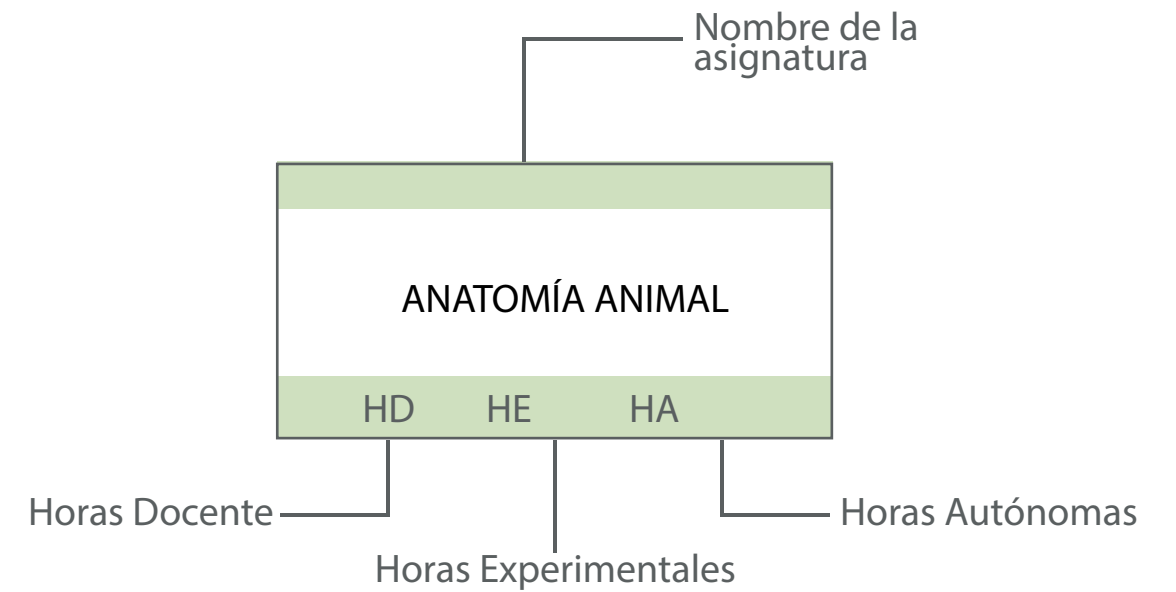

INSTITUTO SUPERIOR TECNOLÓGICO SAN GABRIEL

TECNOLOGÍA SUPERIOR EN CUIDADO CANINO

MALLA CURRICULAR

- Básica
- Profesional
- Titulación
- Prácticas Laborales I (120 Horas)
- Prácticas Laborales II (120 Horas)
- Prácticas Comunitarias (100 Horas)

→ Prerrequisito

→ Correquisito

RESOLUCIÓN DE APROBACIÓN:
RPC-SO-04-No.107-2021